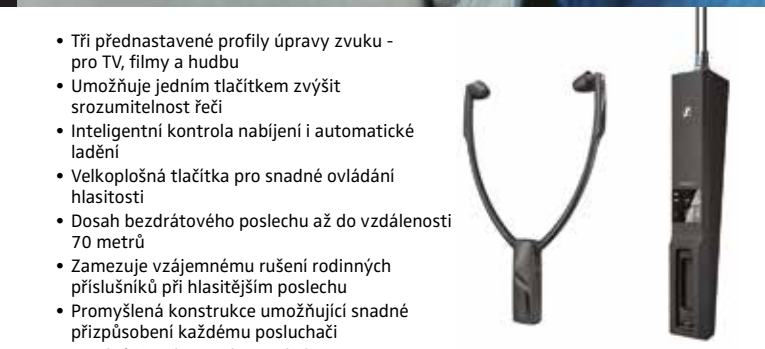

- Připojíte vlastní sluchátka a tím je změňte na bezdrátová
- Tři odlišné poslechové profily určené pro TV, filmy a hudbu
- Umožňuje jedním tlačítkem zvýšit srozumitelnost řeči
- Automatické ladění a inteligentní kontrola nabíjení
- Velkoplošná tlačítka pro snadné ovládání hlasitosti
- Elegantní jednotka pro připojení sluchátek
- Bezdrátový přenos pro vlastní sluchátka
- Jednoduché nabíjení